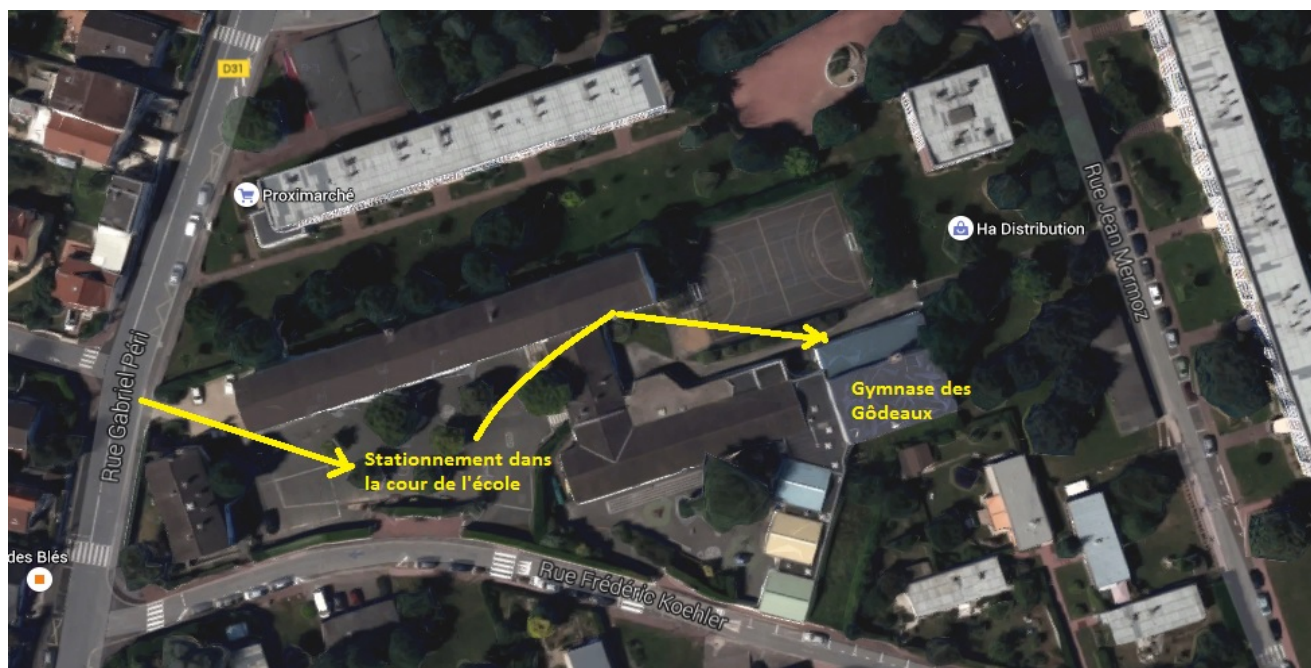

91330 Yerres

Site internet: <http://echiquier-val-yerres.org>

**Adresse du lieu de compétition** : Gymnase Gôdeaux, rue Jean Mermoz, 91330 Yerres

**Accès par la cour de l'école**

Cour de l'école des Gôdeaux ouverte exceptionnellement pour le stationnement

**Entrée dans la cour en voiture par la Rue Gabriel Péri**

**Plan du lieu de compétition**

**L'entrée de la cour de l'école en voiture** : rue Gabriel Péri, 91330 Yerres (repère : le drapeau)